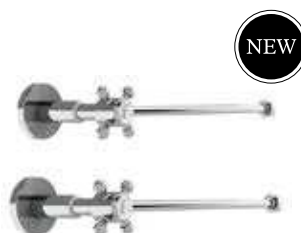

Комплектующие Burlington

Пробка с цепочкой для раковины (W1)

Нажимная пробка слива для раковины (W11)

Слив для раковины Flip Top с резьбой (W18)

Сифон для раковины с плоским дном (W13)

Традиционный сифон для раковины с отводом воды (W14)

Сифон для биде (W27)

Плоское откручивающееся дно сифона позволит легко достать случайно оброненные украшения.

Накладка Burlington на отверстие в раковине (A49 CHR)

Вентиль подвода воды (пара) (W28)

Трубы подвода воды скреплены горизонтальной перемычкой для жесткости (W7)

Декоративные трубы подвода воды (W6)