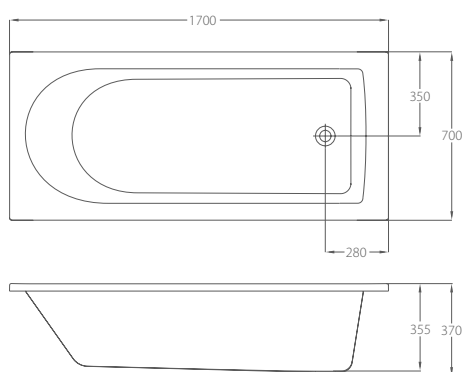

Ванна Cleargreen Reuse 1700x700x370 мм

Цвет	Артикул:
Белый	R13

Ножи входят в комплект.
 Подходят аксессуары:
 Слив-автомат (CW2)
 Сифон с горизонтальным отводом (CW3)
 Сифон с горизонтальным отводом, цвет золото (CW3GOL)
 Слив-перелив автоматический. Гофрированная труба (CW8)
 Слив-перелив для ванны с гибкой подводкой. Переливная решетка и пробка (W3)
 Слив-перелив для ванны с гибкой подводкой. Переливная решетка и пробка, цвет золото (W3GOL)

Ванна Cleargreen Arundel

Боковая панель для ванны Cleargreen Arundel

Размер:
длина 680 мм x высота 540 мм
Цвета
Темно-оливковый (E25EO)*
Песочный (E25ES)*
Белый (E25EW)*

Боковая панель для ванны Cleargreen Arundel

Размер:
длина 730 мм x высота 540 мм
Цвета
Темно-оливковый (E26EO)*
Песочный (E26ES)*
Белый (E26EW)*

Размер	Цвет	Артикул:
1700x700x580 мм	Белый	E28*
1700x750x580 мм	Белый	E30

Ножи входят в комплект
 Подходят аксессуары:
 Слив-автомат (CW2)
 Сифон с горизонтальным отводом (CW3)
 Сифон с горизонтальным отводом, цвет золото (CW3GOL)
 Слив-перелив автоматический. Гофрированная труба (CW8)
 Слив-перелив для ванны с гибкой подводкой. Переливная решетка и пробка (W3)
 Слив-перелив для ванны с гибкой подводкой. Переливная решетка и пробка, цвет золото (W3GOL)
 Облицовочные панели (E24FW, E24FO, E24FS, E25EW, E25EO, E25ES)

Фронтальная панель для ванны Cleargreen Arundel

Размер: длина 1700 мм x высота 540 мм
 Цвета
 Темно-оливковый (E24FO)*
 Песочный (E24FS)*
 Белый (E24FW)*

ИНФОРМАЦИЯ

Чертежи с размерами и технические данные можно найти на сайте burlingtonbathrooms.ru