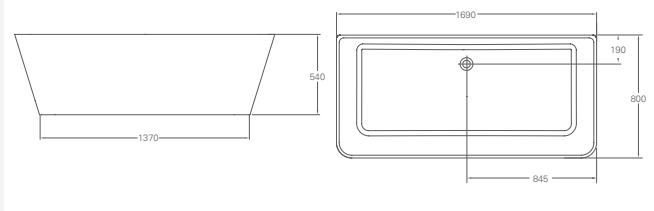

## Ванна из каменной массы Patinato 1690x800x540 мм

Цвет	Артикул:
Белый	N3B

Ножи не требуются  
 Подходят аксессуары:  
 Слив-автомат (CW1)  
 Сифон с горизонтальным отводом (CW3)  
 Сифон с горизонтальным отводом, цвет золото (CW3GOL)

## Ванна из каменной массы Palermo 1790x750x555 мм

Цвет	Артикул:
Белый	N5C

Ножи не требуются  
 Подходят аксессуары:  
 Слив-автомат (CW1)  
 Сифон с горизонтальным отводом (CW3)  
 Сифон с горизонтальным отводом, цвет золото (CW3GOL)