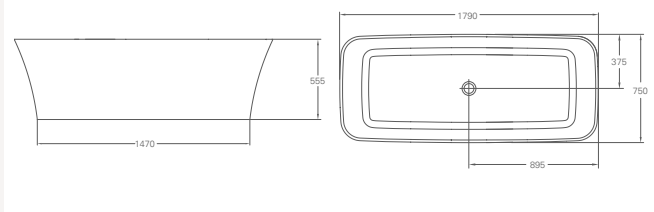

## Ванна из каменной массы Patinato 1690x800x540 мм

Цвет	Артикул:
Белый	N3B

Ножи не требуются  
 Подходят аксессуары:  
 Слив-автомат (CW1)  
 Сифон с горизонтальным отводом (CW3)  
 Сифон с горизонтальным отводом, цвет золото (CW3GOL)

## Ванна из каменной массы Palermo 1790x750x555 мм

Цвет	Артикул:
Белый	N5C

Ножи не требуются  
 Подходят аксессуары:  
 Слив-автомат (CW1)  
 Сифон с горизонтальным отводом (CW3)  
 Сифон с горизонтальным отводом, цвет золото (CW3GOL)