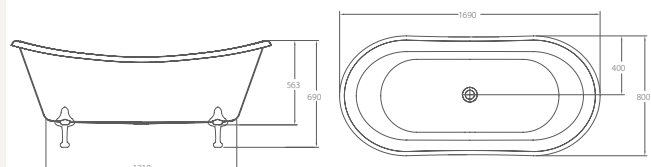

Ванна из каменной массы Clearstone Batello Grande 1690x800x690 мм

Цвет	Артикул:
Белый	N10CS

Подходят аксессуары:
 Сифон с горизонтальным отводом (CW3), цвет золото (CW3GOL)
 Универсальный слив-перелив с пробкой и цепочкой, цвет хром (W4/CW4/W5/CW5)
 Универсальный слив-перелив с пробкой и цепочкой, цвет золото (W4/CW4/W5/CW5GOL)
 Слив-перелив невидимый для двухсторонней ванны (CW10)
 Соединительная труба сифона с горизонтальным отводом, цвет хром (W21)
 Соединительная труба сифона с горизонтальным отводом, цвет золото (W21GOL)

Ножки	Артикул:	Цвет
	L1 C	Хром
	L1 W	Белый
	L1 B	Черный
	L1 GOL	Золотой

Ванна из каменной массы Formoso 1690x800x555 мм

Цвет	Артикул:
Белый	N2A

Ножки не требуются
 Подходят аксессуары:
 Слив-автомат (CW1)
 Сифон с горизонтальным отводом (CW3)
 Сифон с горизонтальным отводом, цвет золото (CW3GOL)
 Соединительная труба сифона с горизонтальным отводом, цвет хром (W21)
 Соединительная труба сифона с горизонтальным отводом, цвет золото (W21GOL)