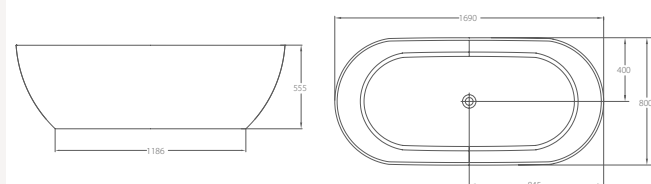

Ванна из каменной массы Clearstone Batello Grande 1690x800x690 мм

Цвет	Артикул:
Белый	N10CS

Подходят аксессуары:
 Сифон с горизонтальным отводом (CW3), цвет золото (CW3GOL)
 Универсальный слив-перелив с пробкой и цепочкой, цвет хром (W4/CW4/W5/CW5)
 Универсальный слив-перелив с пробкой и цепочкой, цвет золото (W4/CW4/W5/CW5GOL)
 Слив-перелив невидимый для двухсторонней ванны (CW10)
 Соединительная труба сифона с горизонтальным отводом, цвет хром (W21)
 Соединительная труба сифона с горизонтальным отводом, цвет золото (W21GOL)

Ножки	Артикул:	Цвет
	L1 C	Хром
	L1 W	Белый
	L1 B	Черный
	L1 GOL	Золотой

Ванна из каменной массы Formoso 1690x800x555 мм

Цвет	Артикул:
Белый	N2A

Ножки не требуются
 Подходят аксессуары:
 Слив-автомат (CW1)
 Сифон с горизонтальным отводом (CW3)
 Сифон с горизонтальным отводом, цвет золото (CW3GOL)
 Соединительная труба сифона с горизонтальным отводом, цвет хром (W21)
 Соединительная труба сифона с горизонтальным отводом, цвет золото (W21GOL)