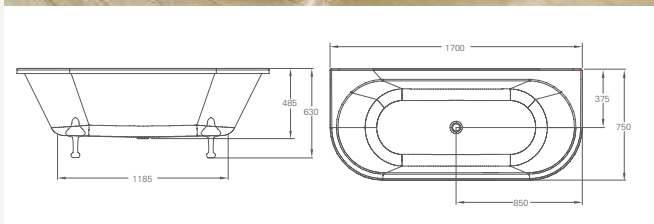

## Ванна акриловая Avantgarde 1700x750x630 мм

Цвет	Артикул:
Белый	T12D

Подходят аксессуары:  
 Сифон с горизонтальным отводом (CW3)  
 Сифон с горизонтальным отводом, цвет золото (CW3GOL)  
 Слив-перелив автоматический, гофрированная труба (CW8)  
 Соединительная труба сифона с горизонтальным отводом, цвет хром (W21)  
 Соединительная труба сифона с горизонтальным отводом, цвет золото (W21GOL)

## Ванна Arundel акриловая встраиваемая

Размер	Цвет	Артикул:
1700x750x580 мм	Белый	E16
1800x800x580 мм	Белый	E17

Ножки входят в комплект  
 Подходят аксессуары:  
 Слив-автомат (CW2)  
 Сифон с горизонтальным отводом (CW3)  
 Сифон с горизонтальным отводом, цвет золото (CW3GOL)  
 Слив-перелив автоматический. Гофрированная труба (CW8)  
 Слив-перелив для ванны с гибкой подводкой. Переливная решетка и пробка (W3)  
 Слив-перелив для ванны с гибкой подводкой. Переливная решетка и пробка, цвет золото (W3GOL)