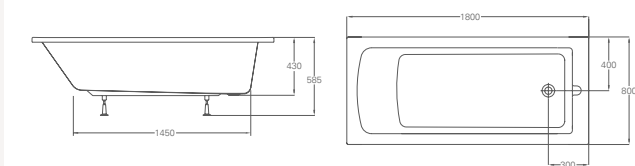

## Ванна акриловая Avantgarde 1700x750x630 мм

Цвет	Артикул:
Белый	T12D

Подходят аксессуары:  
 Сифон с горизонтальным отводом (CW3)  
 Сифон с горизонтальным отводом, цвет золото (CW3GOL)  
 Слив-перелив автоматический, гофрированная труба (CW8)  
 Соединительная труба сифона с горизонтальным отводом, цвет хром (W21)  
 Соединительная труба сифона с горизонтальным отводом, цвет золото (W21GOL)

## Ванна Arundel акриловая встраиваемая

Размер	Цвет	Артикул:
1700x750x580 мм	Белый	E16
1800x800x580 мм	Белый	E17

Ножки входят в комплект  
 Подходят аксессуары:  
 Слив-автомат (CW2)  
 Сифон с горизонтальным отводом (CW3)  
 Сифон с горизонтальным отводом, цвет золото (CW3GOL)  
 Слив-перелив автоматический. Гофрированная труба (CW8)  
 Слив-перелив для ванны с гибкой подводкой. Переливная решетка и пробка (W3)  
 Слив-перелив для ванны с гибкой подводкой. Переливная решетка и пробка, цвет золото (W3GOL)