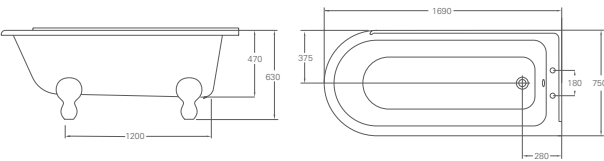

Ванна акриловая Hampton правосторонняя 1700x750x630 мм

Цвет	Артикул:
Белый	E14

Подходят аксессуары:
Сифон с горизонтальным отводом (CW3), цвет золото (CW3GOL)
Слив-перелив для ванны с гибкой подводкой. Переливная решетка и пробка, цвет хром (W3)
Слив-перелив для ванны с гибкой подводкой. Переливная решетка и пробка, цвет золото (W3GOL)
Универсальный слив-перелив с пробкой и цепочкой, цвет хром (W4/CW4/W5/CW5)
Универсальный слив-перелив с пробкой и цепочкой, цвет золото (W4/CW4/W5/CW5GOL)
Соединительная труба сифона с горизонтальным отводом, цвет хром (W21)
Соединительная труба сифона с горизонтальным отводом, цвет золото (W21GOL)

Ножки	Артикул:	Цвет
	E10 CHR	Хром
	E10 WHI	Белый
	E10 BLA	Черный
	E11 CHR	Хром
	E11 WHI	Белый
	E11 BLA	Черный
	E11 GOL	Золотой
	L1 C	Хром
	L1 W	Белый
	L1 B	Черный
	L1 GOL	Золотой
	L2 C	Хром
	L2 W	Белый
	L2 B	Черный
	L3 C	Хром
	L3 W	Белый
	L3 B	Черный
	L3 GOL	Золотой