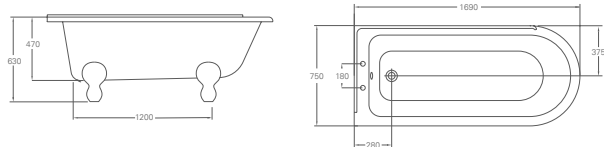

Ванна акриловая Hampton левосторонняя 1700x750x630 мм

Цвет	Артикул:
Белый	E13

Подходят аксессуары:
 Сифон с горизонтальным отводом (CW3)
 Сифон с горизонтальным отводом, цвет золото (CW3GOL)
 Слив-перелив для ванны с гибкой подводкой. Переливная решетка и пробка, цвет хром (W3)
 Слив-перелив для ванны с гибкой подводкой. Переливная решетка и пробка, цвет золото (W3GOL)
 Универсальный слив-перелив с пробкой и цепочкой, цвет хром (W4/CW4/W5/CW5)
 Универсальный слив-перелив с пробкой и цепочкой, цвет золото (W4/CW4/W5/CW5GOL)
 Соединительная труба сифона с горизонтальным отводом, цвет хром (W21)
 Соединительная труба сифона с горизонтальным отводом, цвет золото (W21GOL)