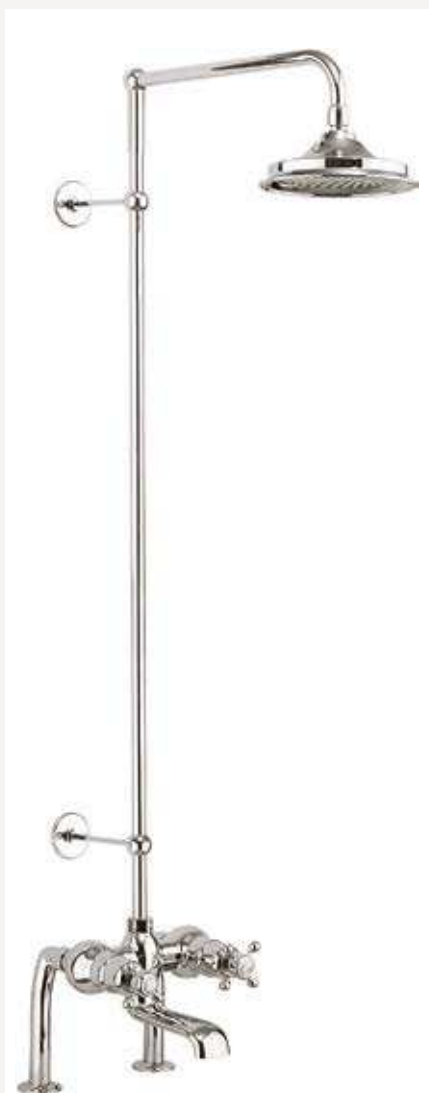

Внешние термостаты

Система
AirBurst

Система
AntiLimescale

ОПЦИИ

Штанга для
ручного душа

V33

Ручной душ
с керамической
ручкой, шлангом
и дивертером

V27

Подставка для
ручного душа

V24

Мыльница-
решетка

V23

Штанга для ручного душа, подставка, мыльница-решетка и вентили заказываются отдельно.

Эксцентрики для термостата (AF1S, BAF3S)
SP 376

Термостат с двумя выпусками, с дивертером и регулятором температуры.

Термостат с вентилями Claremont.

Излив в ванну (поворотный).

Термостат может быть наборным или встраиваемым в стену.

Вертикальная штанга (диаметр 18 мм).

355 мм регулируемый держатель душевой насадки.

152,4 мм душевая насадка с системой AirBurst.

S-образная подставка, кронштейн, ручной душ с керамической ручкой, шланг 1500 мм.

Наборный T2DB

Встраиваемый в стену T2WB