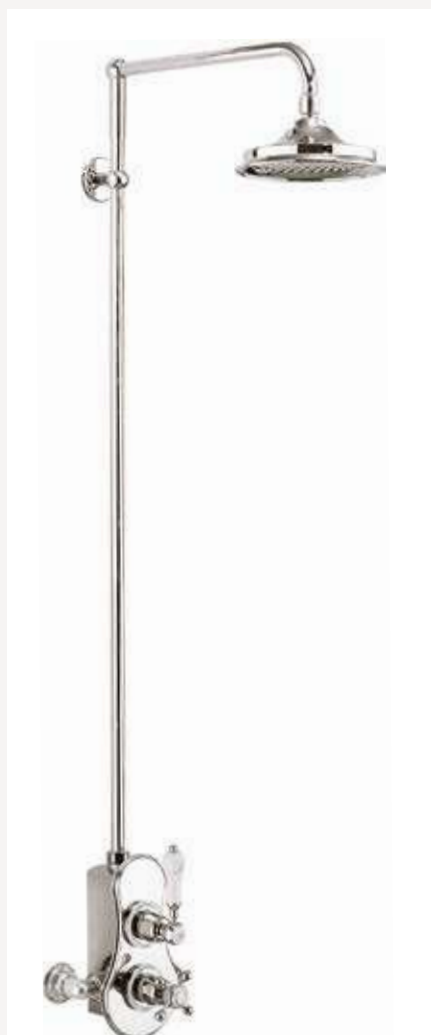

Внешние термостаты

Система
AirBurst

Система
AntiLimescale

ОПЦИИ

Штанга для ручного душа
V33

Подставка для ручного
душа
V24

Мыльница-решетка
V23

Штанга для ручного душа, подставка, мыльница-решетка и вентили заказываются отдельно.

Эксцентрики для термостата (BSF1S, BSF3S)
SP 375

Внешний термостат на 1 выпуск.
Традиционная латунная панель, вентиль Claremont, керамическая ручка.
Вертикальная штанга (диаметр 18 мм).
355 мм регулируемый держатель душевой насадки.
152,4 мм душевая насадка с системой AirBurst.

BSF1S+V16

Внешний термостат на 2 выпуска.
Традиционная латунная панель, вентиль Claremont, керамическая ручка.
Регулируемый кронштейн для ручного душа, ручной душ с керамической ручкой, шланг 1500мм.
Вертикальная штанга (диаметр 18 мм).
355 мм регулируемый держатель душевой насадки.
152,4 мм душевая насадка с системой AirBurst.