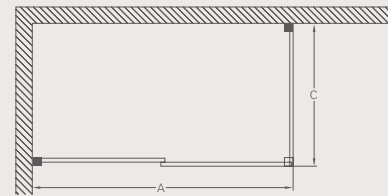

Дверь раздвижная с боковым экраном

A:	Дверь:
C 65	1100 мм (1060-1100 мм)
C 75	1200 мм (1160-1200 мм)
C 85	1400 мм (1360-1400 мм)
C:	Бок. экран:
C 11	700 мм (665-685 мм)
C 12	760 мм (725-745 мм)
C 13	800 мм (765-785 мм)
C 14	900 мм (865-885 мм)

Дверь раздвижная с одной дополнительной панелью и боковым экраном

A:	Дверь:
C 65	1100 мм (1060-1100 мм)
C 75	1200 мм (1160-1200 мм)
C 85	1400 мм (1360-1400 мм)
B:	Доп. панель:
C 15	200 мм
C 16	300 мм
C 17	400 мм
C:	Бок. экран:
C 11	700 мм (665-685 мм)
C 12	760 мм (725-745 мм)
C 13	800 мм (765-785 мм)
C 14	900 мм (865-885 мм)