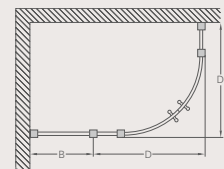

Квадрант

Квадрант	Размер:
С 22	800 x 800 мм (770-790 мм)
С 23	900 x 900 мм (870-890 мм)

Квадрант

Квадрант	Размер:
С 22	800 x 800 мм (770-790 мм)
С 23	900 x 900 мм (870-890 мм)
Доп. панель:	
С 15	200 мм
С 16	300 мм
С 17	400 мм

Левосторонняя

Правосторонняя

*Хромированный сифон Z1205. Ножки и панели для душевых поддонов заказываются отдельно. Все кабины имеют высоту 195 см.