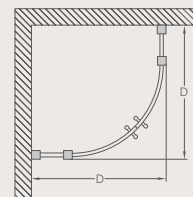

Квадрант

Квадрант	Размер:
С 22	800 x 800 мм (770-790 мм)
С 23	900 x 900 мм (870-890 мм)

Квадрант

Квадрант	Размер:
С 22	800 x 800 мм (770-790 мм)
С 23	900 x 900 мм (870-890 мм)
Доп. панель:	
С 15	200 мм
С 16	300 мм
С 17	400 мм

Левосторонняя

Правосторонняя

*Хромированный сифон Z1205. Ножки и панели для душевых поддонов заказываются отдельно. Все кабины имеют высоту 195 см.