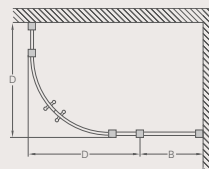

Квадрант

Квадрант	Размер:
С 22	800 x 800 мм (770-790 мм)
С 23	900 x 900 мм (870-890 мм)

Квадрант

Квадрант	Размер:
С 22	800 x 800 мм (770-790 мм)
С 23	900 x 900 мм (870-890 мм)
Доп. панель:	
С 15	200 мм
С 16	300 мм
С 17	400 мм

Левосторонняя

Правосторонняя

*Хромированный сифон Z1205. Ножки и панели для душевых поддонов заказываются отдельно. Все кабины имеют высоту 195 см.