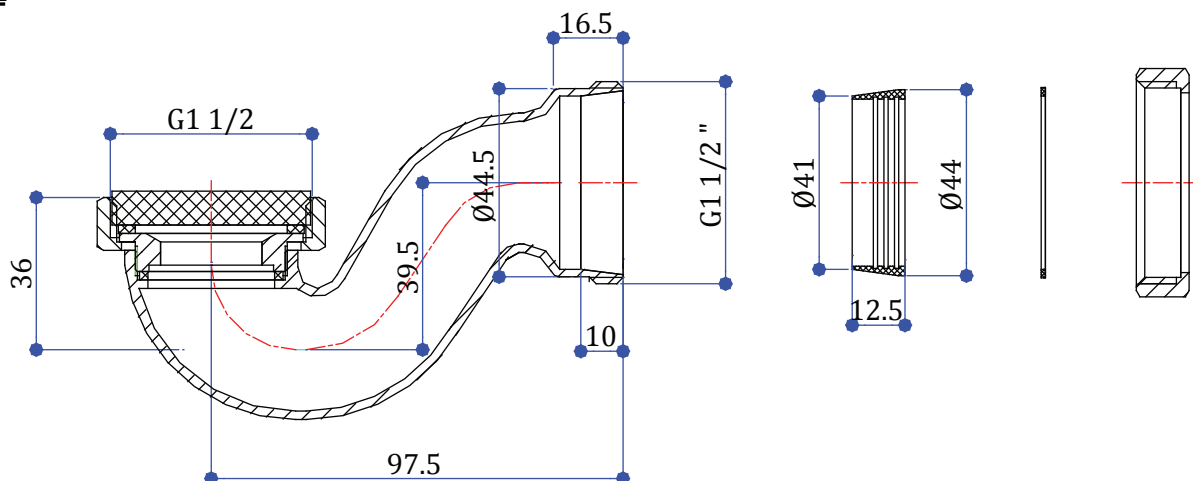

Размеры

Уход за продукцией

Для данной продукции мы НЕ рекомендуем использовать бытовые чистящие средства. Продукцию необходимо чистить исключительно мыльной водой, затем чистой водой и протереть мягкой тряпкой.