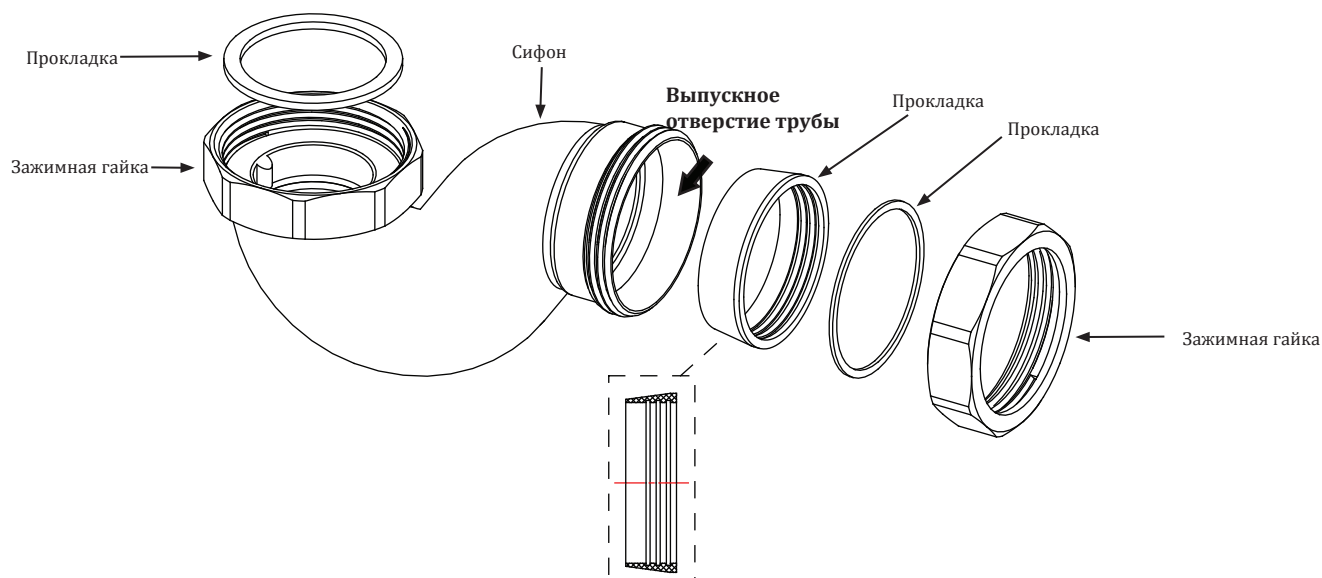

Инструкция по установке

Сифон с горизонтальным отводом воды- CW3

Важно:

- Мы рекомендуем, чтобы данная продукция устанавливалась квалифицированным мастером.
- Проверьте, нет ли на продукции повреждений, и полностью ли она укомплектована. Перед установкой обязательно убедитесь в том, что Вы получили соответствующий требованиям товар и у вас есть все необходимое для установки
- Внимательно прочтите данную инструкцию.

Установка